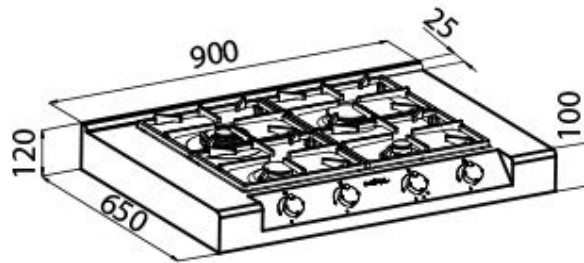

DESSINS TECHNIQUES