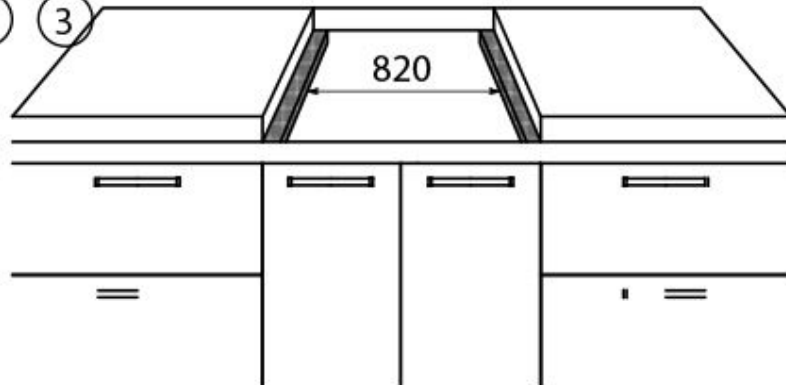

Incasso

①

②

③