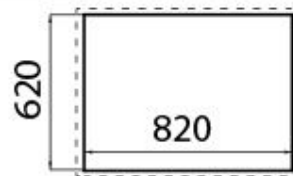

DESSINS TECHNIQUES

Incasso

①

②

③